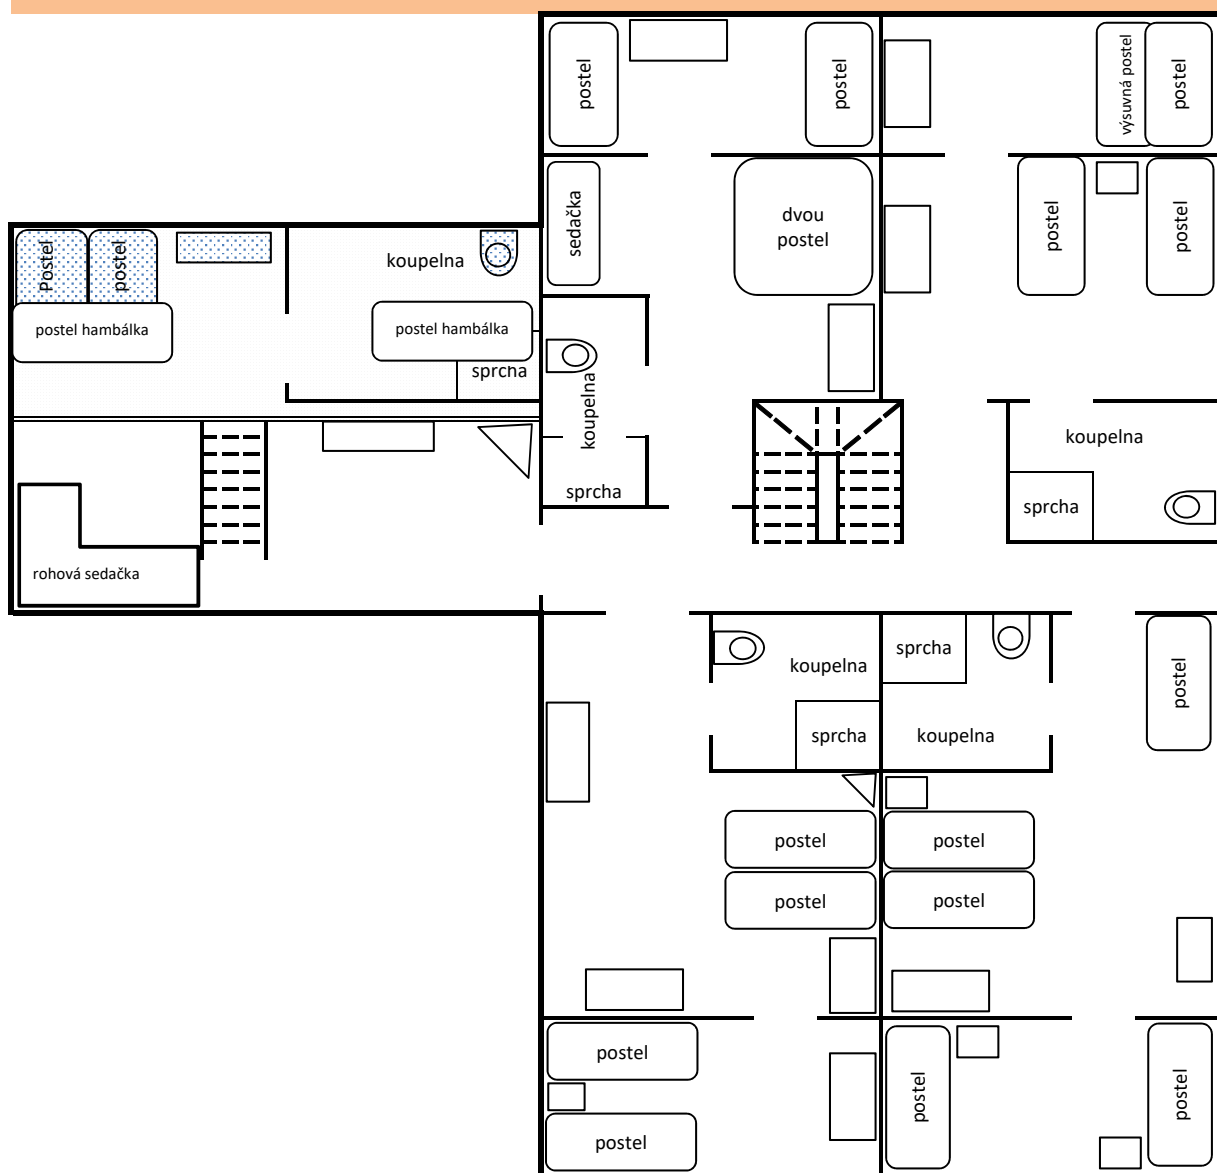

PARKOVIŠTĚ pro 7 aut (max. pro 9)

Příjezd ze silnice

PŘÍZEMÍ ROUBENKY

PATRO ROUBENKY

PODKROVÍ