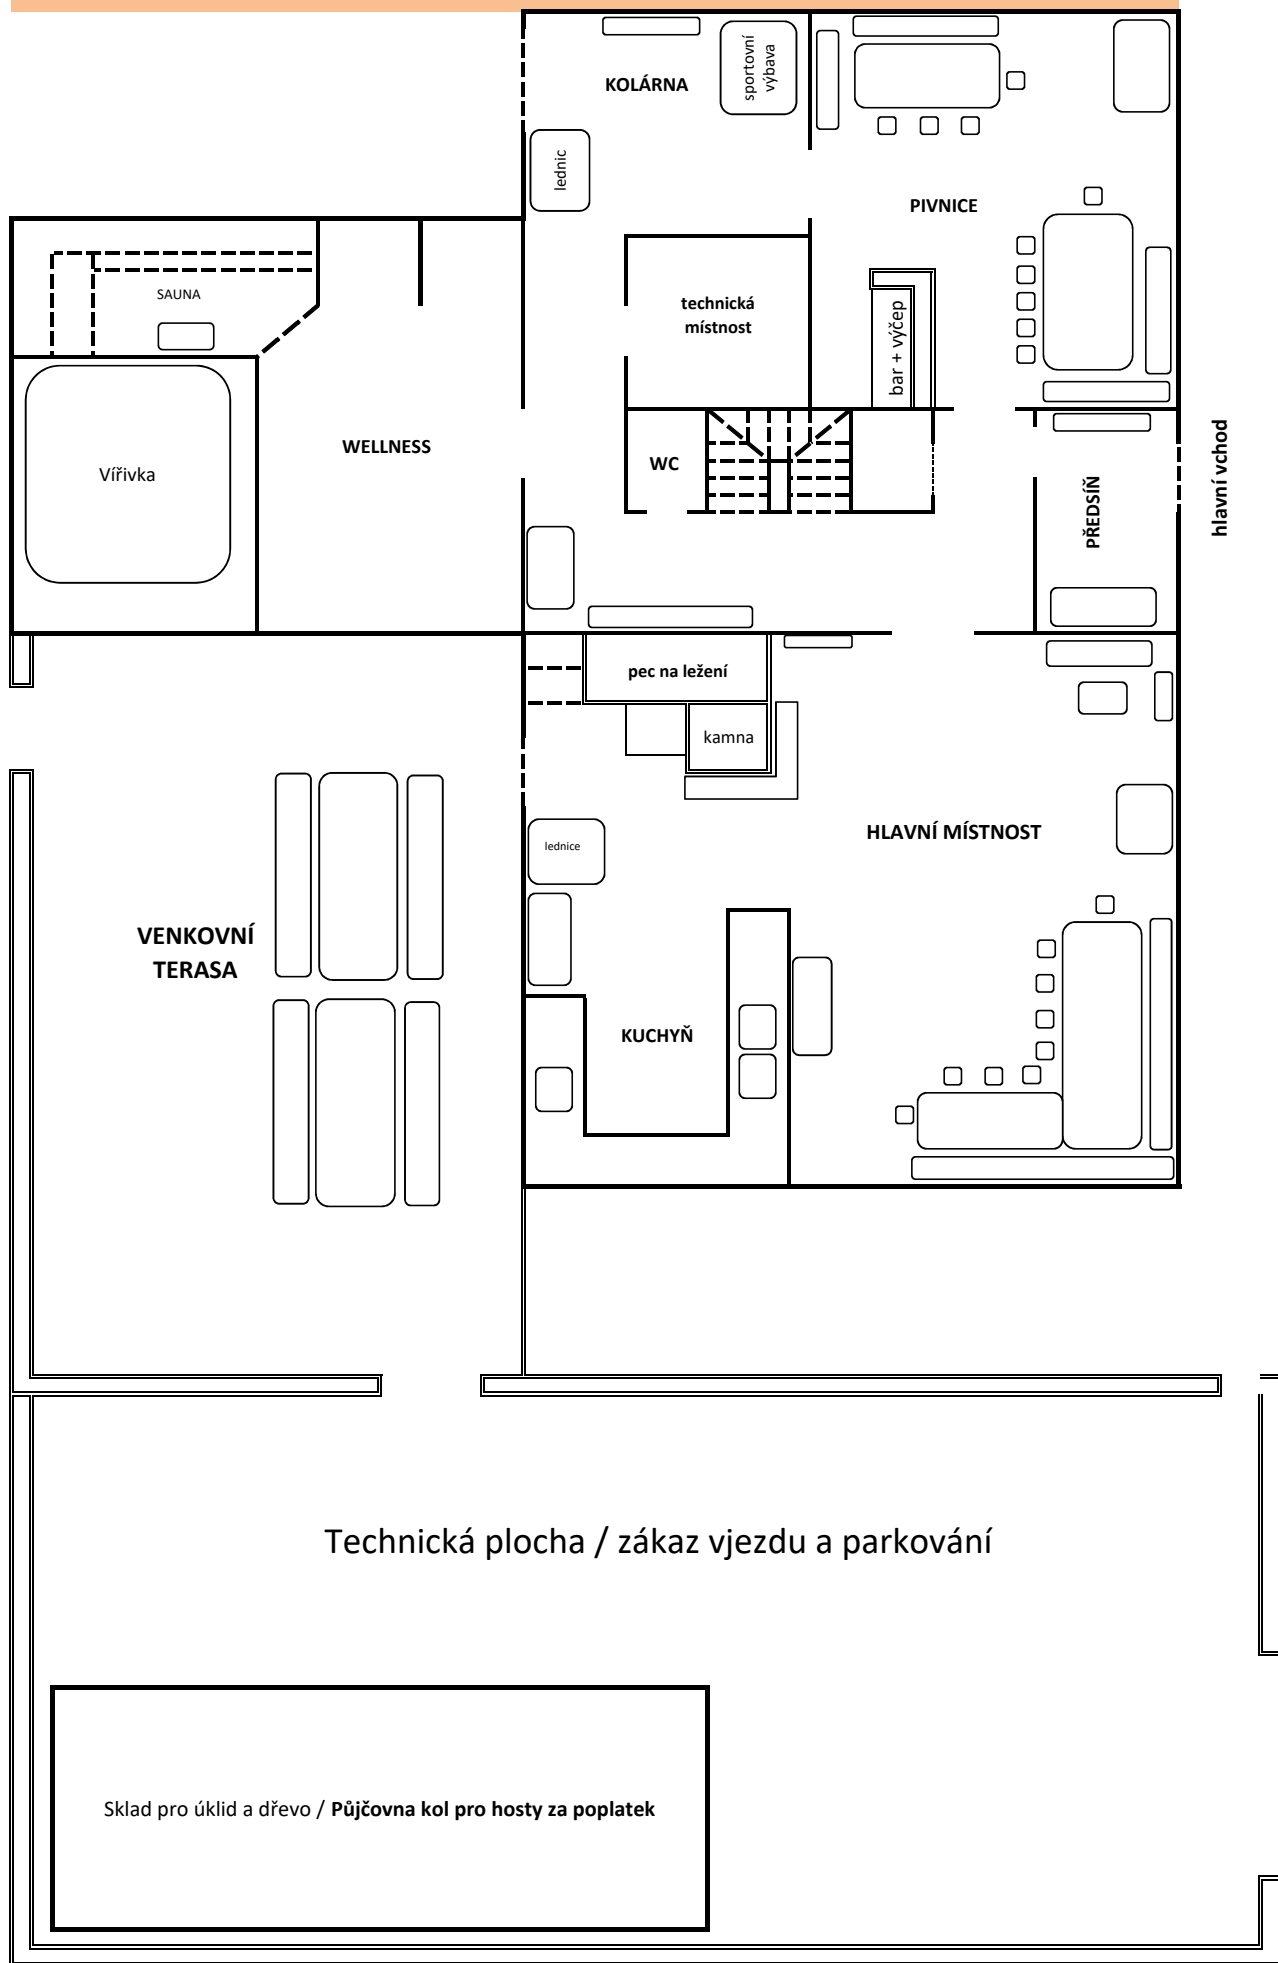

PARKOVIŠTĚ pro 7 aut (max. pro 9)

Příjezd ze silnice

PŘÍZEMÍ ROUBENKY

PATRO ROUBENKY

PODKROVÍ